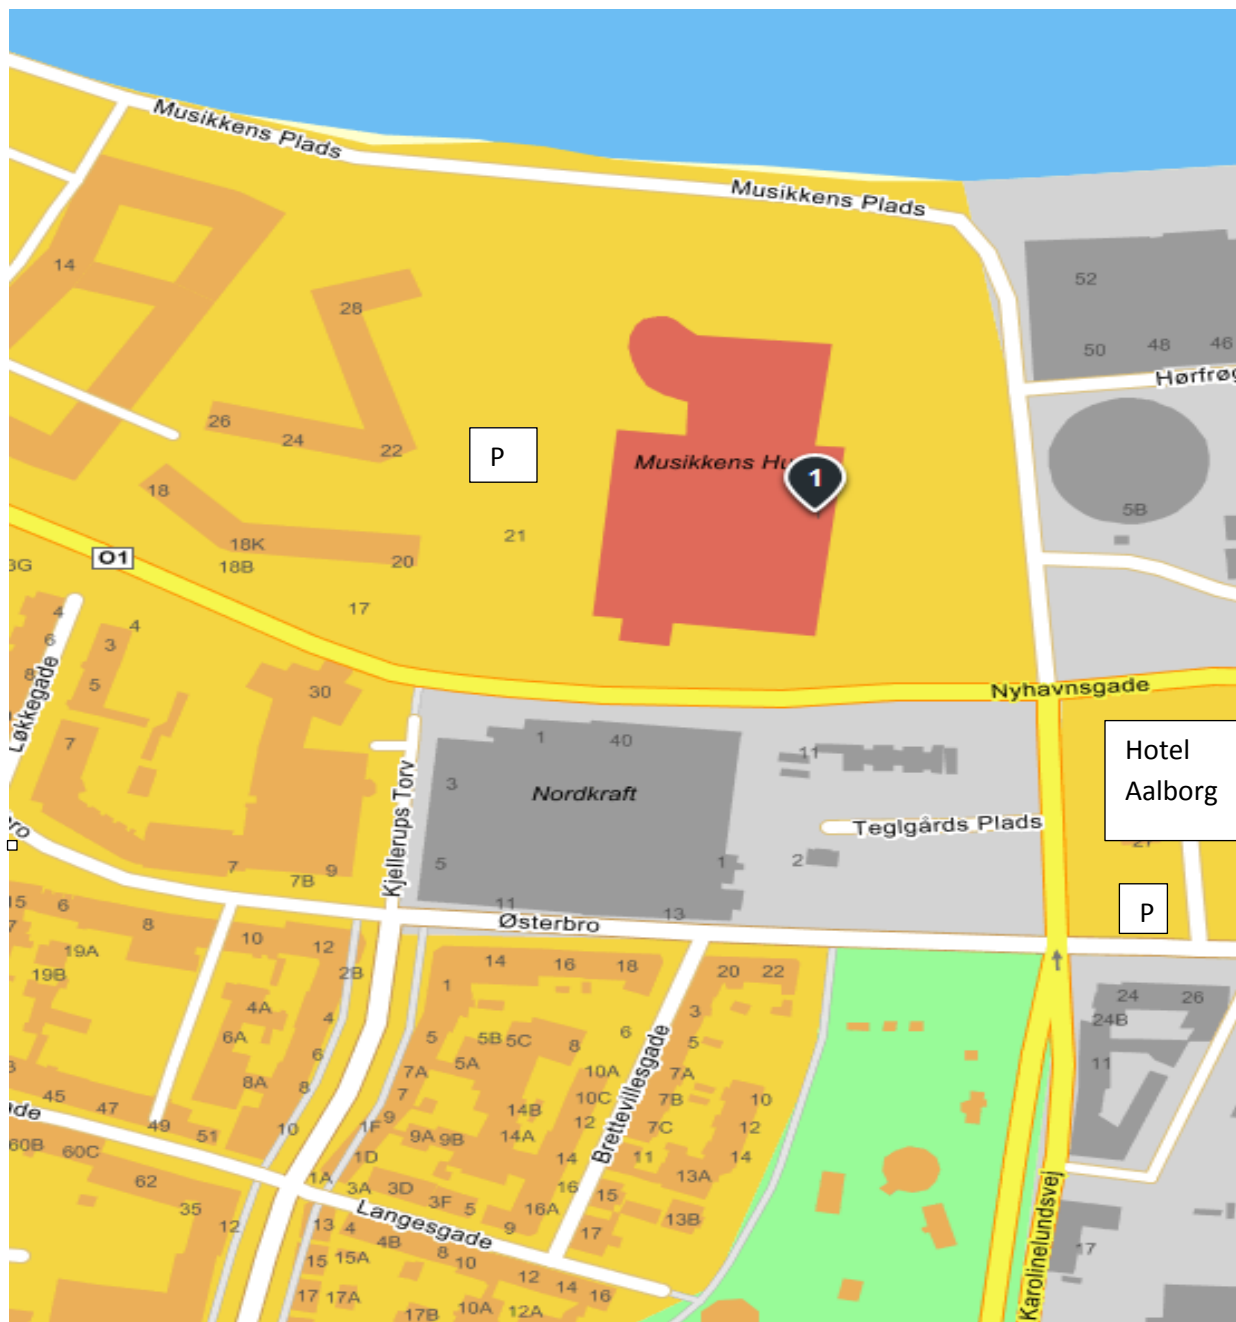

## VEJEN IND TIL DET JYSKE MUSIKKONSERVATORIUM I MUSIKKENS HUS

Adressen er Musikkens Plads 1, 9000 Aalborg.

Umiddelbart ved siden af (vest siden) Musikkens Hus findes P-hus Kulturen, hvor parkering mod betaling er mulig.

Vest

Øst

Der er adgang til huset via øst og vest siden.

Indgang fra vestsiden: Dørene er mærket "Uddannelsesindgang". Elevatoren er umiddelbart indenfor, vælg 5. Du kommer direkte til gangen, hvor Det Jyske Musikkonservatoriums administration og undervisningslokaler befinder sig.

Indgang fra østsiden: Der er et skråt vindfang, og på døren står der "Det Jyske Musikkonservatorium". Elevatoren er i gangen, vælg 5. Du kommer til gangen, hvor Det Jyske Musikkonservatoriums administration og undervisningslokaler holder til. Administrationen finder du ved at følge gangen rundt i et 'u'.